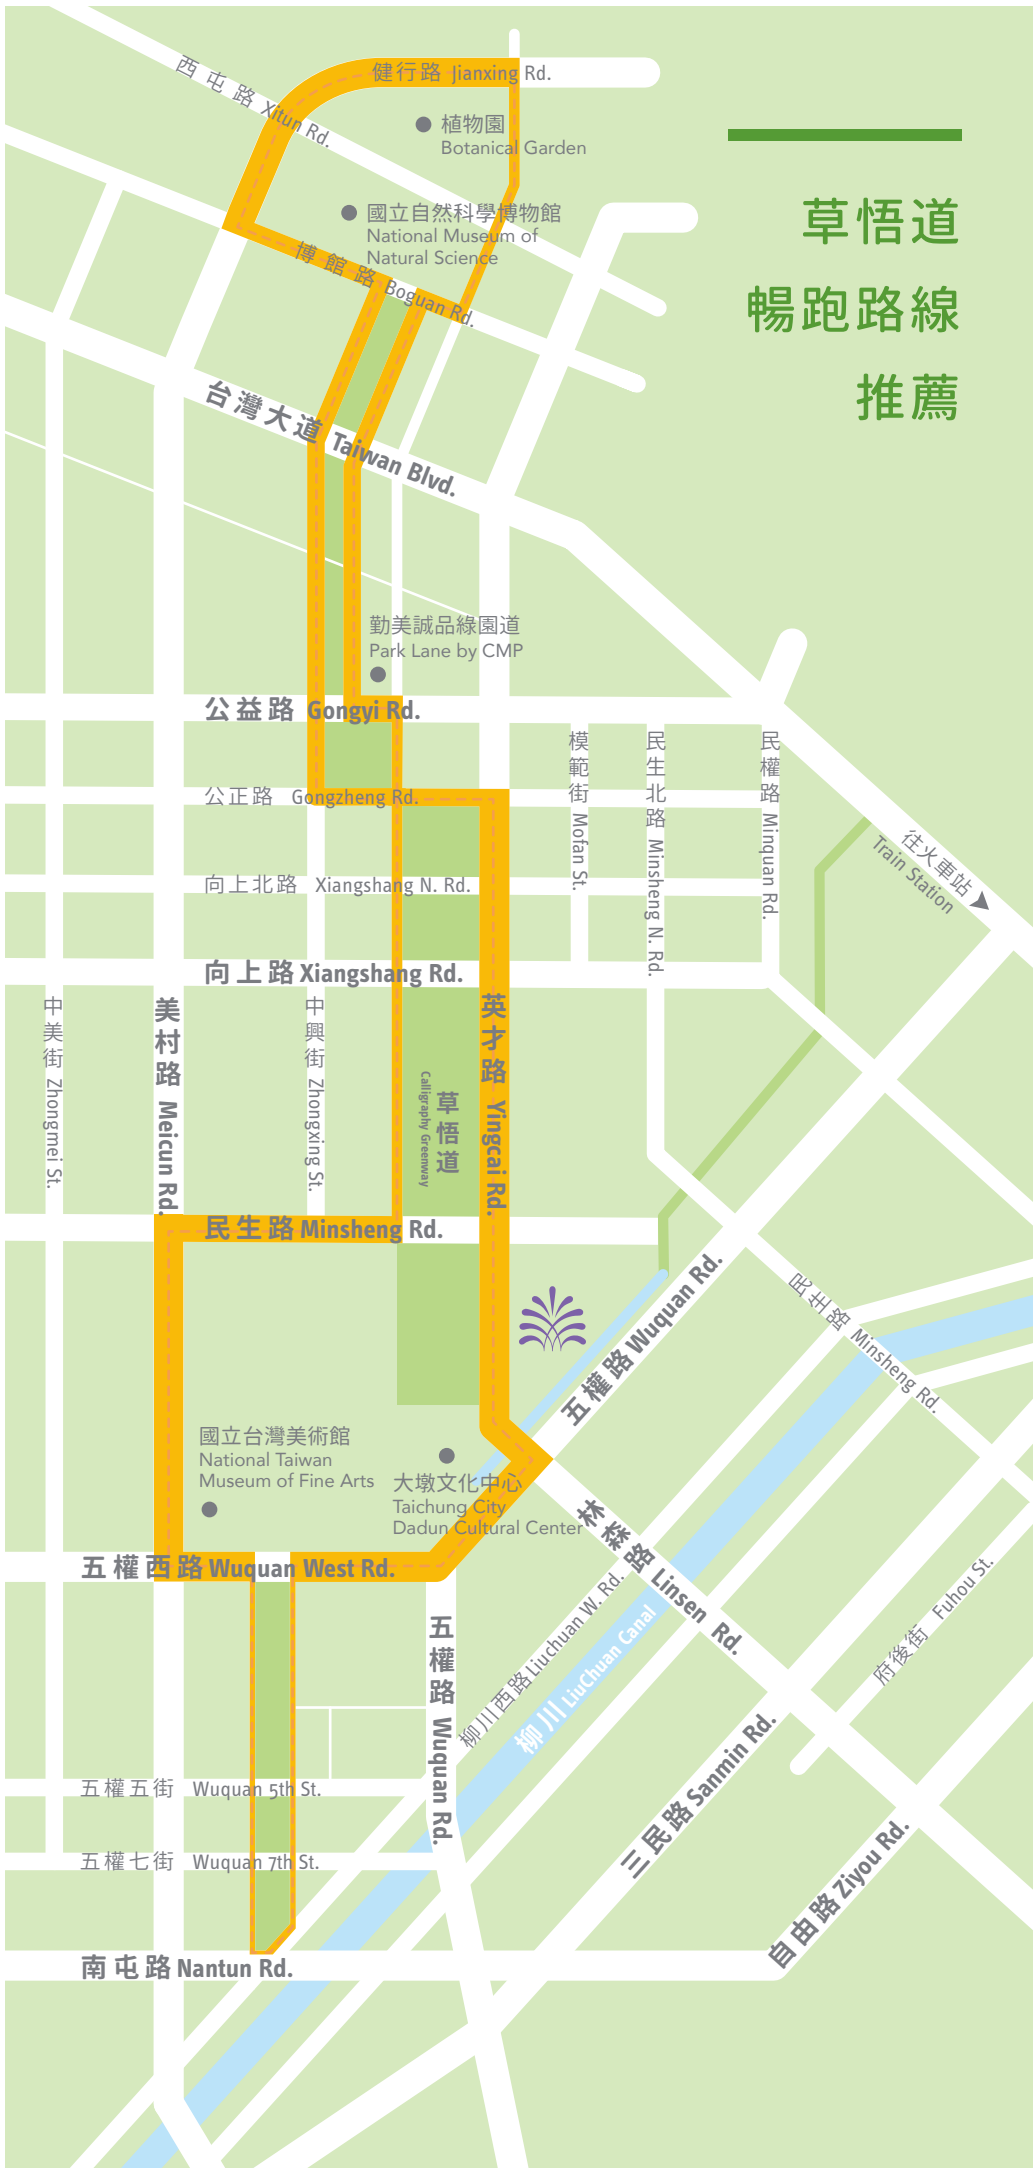

the place
老爺行旅

草悟道 暢跑路線 推薦

一圈總長約 **7.8KM**

大毅行旅對面美術館園區碑林出發
→英才路→五權路→五權西路一段
→五權西一街→柳川西路二段→五
權西四街→五權西路一段→美村路
一段→民生路→向上路一段79巷→
公益路155巷→公益路→館前路→繞
行國立自然科學博物館及植物園→
館前路→中興街→公正路→英才路

台中大毅老爺行旅 The Place Taichung
帶旅人們探索城市的萬千風采

No.601,Yingcai Rd., West Dist., Taichung City 403
403台中市西區英才路601號

Tel:+886-4-2376-6732 Fax:+886-4-2376-6836

<http://www.hotelroyal.com.tw/taichung/>